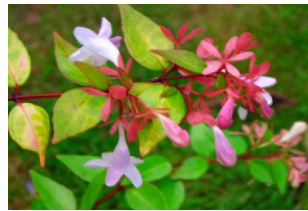

Tabelle1

Pflanzensteckbrief

Standort

Boden

Pflanze	Höhe in m	Blütezeit	Blütenfarbe	Herbstfärbung	Blattmerkmale	Frosthärte	auffällige Rinde	Frucht	Duftpflanze	Sonnig	Halbschatten	Schatten	Trocken	Frisch	Sauer
Liquidamber styraciflua	10.00			orangerot		Frosthart		Korkleisten		X	X			X	
Liriodendron tulipifera	25.00	Mai-Juni	weißgelb	gelbbraun		Frosthart				X	X			X	X
Lonicera fragrantissima	3.00	Januar-März	Weiß			Frosthart			X	X	X	X	X	X	X
Lonicera kamtschatica	2.00	Februar-März	weiß			Frosthart		eßbar, blau		X	X				X
Luma chequen	6.00	Juli-September	weiß		immergrün	Frosthart		schwarz	X	X	X			X	X
Juglans mandschurica	15.00			Gelb		Frosthart		braungrün			X			X	
Juglans nigra	15.00			Gelb		Frosthart		braungrün			X			X	
Magnolia 'Betty'	2.00	April-Mai	purpurweiß			Frosthart					X			X	X
Magnolia Kobus	8.00	April-Mai	weiß			Frosthart					X			X	X
Magnolia loebneri 'Leonard Messel'	4.00	April-Mai	rosa			Frosthart					X			X	X
Magnolia sieboldii	4.00	Juni	weiß			Frosthart					X			X	X
Magnolia tripetala	9.00	Mai-Juni	weiß			Frosthart					X			X	X
Magnolia Yellow River	5.00	April	Gelbweiß			Frosthart					X			X	X
Morus alba	9.00			Gelb		Frosthart		eßbar, weiß		X	X		X	X	
Morus nigra	9.00			Gelb		Frosthart		eßbar, rotschwarz		X	X		X	X	
Myrica pensylvanica	2.00				immergrün	Frosthart		schwarz	X	X			X		
Nadina domestica	2.00	Juni-Juli	weiß		immergrün	Frosthart		rot		X	X			X	
Neillia affinis	2.00	Juni-August	hellrosa			Frosthart				X	X			X	
Olearia haastii	2.00	Mai-Juni	weißgelb		immergrün	Frosthart				X	X			X	
Osmanthus burkwoodi	2.00	April-Mai	weiß		immergrün	Frosthart			X	X	X			X	
Osmanthus heterophyllus	2.00	September-Oktober	weiß		immergrün	Frosthart			X	X	X			X	

pdfMachine by Broadgun Software - Einfach genial, genial einfach!

Erstellen Sie in Sekundenschnelle qualitativ hochwertige PDF-Dokumente ohne vom Original-Dokument abzuweichen.
Die Anwendung von pdfMachine ist so einfach wie das Ausdrucken eines Windows-Dokumentes und kann aus fast jeder beliebigen Software heraus angewandt werden.

Ein Muss für jeden Windows-User!