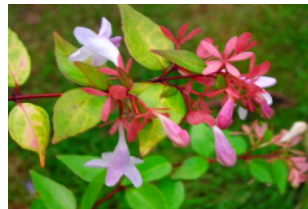

Tabelle1

Pflanzensteckbrief

Standort

Boden

Pflanze																					
	Höhe in m																				
	Blütezeit																				
	Blütenfarbe																				
	Herbstfärbung																				
	Blattmerkmale																				
	Frosthärte																				
	auffällige Rinde																				
	Frucht																				
	Duftpflanze																				
	Sonnig																				
	Halbschatten																				
	Schatten																				
Trocken																					
Frisch																					
Sauer																					

pdfMachine by Broadgun Software - Einfach genial, genial einfach!

Erstellen Sie in Sekundenschnelle qualitativ hochwertige PDF-Dokumente ohne vom Original-Dokument abzuweichen.
Die Anwendung von pdfMachine ist so einfach wie das Ausdrucken eines Windows-Dokumentes und kann aus fast
jeder beliebigen Software heraus angewandt werden.

Ein Muss für jeden Windows-User!